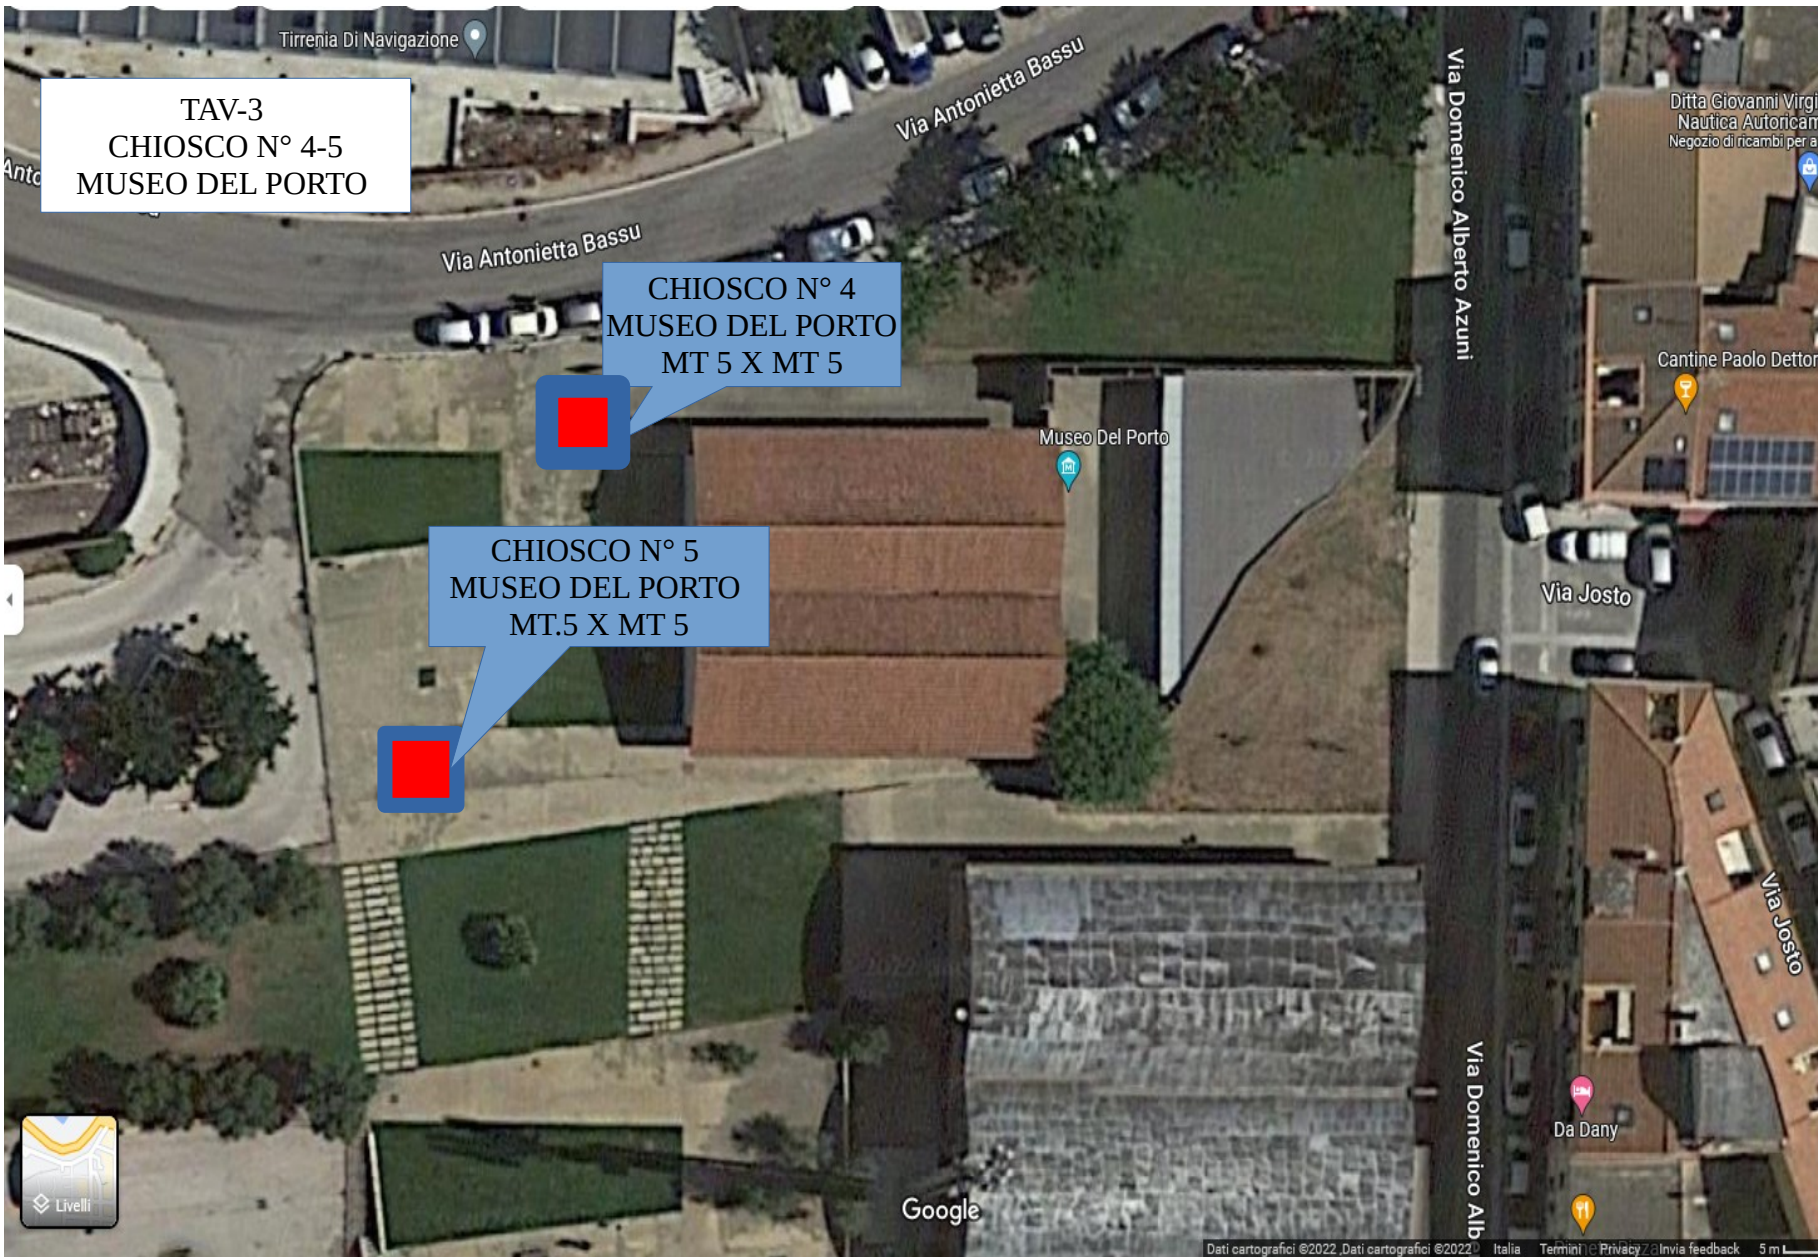

ALLEGATO B

TAV 2-
CHIOSCO N° 3
TORRE
ARAGONESE

Piazza
Cristoforo
Colombo

CHIOSCO N° 3
MT 5 X MT 5

Autogrill

H24 distributore
automatico

Via Mare

E25

E25

Via Mare

E25

Via Mare

E25

Hotel Elisa
3.7 (131)
Hotel a 3 stelle

Via Mare

E25

Falò Café di
Stemapi

Naturamea

E25

Iacomino Caterina Teresa

TAV-3
CHIOSCO N° 4-5
MUSEO DEL PORTO

CHIOSCO N° 4
MUSEO DEL PORTO
MT 5 X MT 5

CHIOSCO N° 5
MUSEO DEL PORTO
MT.5 X MT 5

Google

TAV. 4
CHIOSCHI N° 6-7
P.ZZA PEPPINO BAZZONI
MARINARU

CHIOSCO N° 6
P.ZZA MARINARU
MT 5 X MT 5

CHIOSCO N° 7
P.ZZA MARINARU
MT 5 X MT 5

Google

TAV. 5
CHIOSCO N° 8
SCOGLIO RICCO

CHIOSCO N° 8
SCOGLIO RICCO
1° PARCHEGGIO MT.5 X MT.5